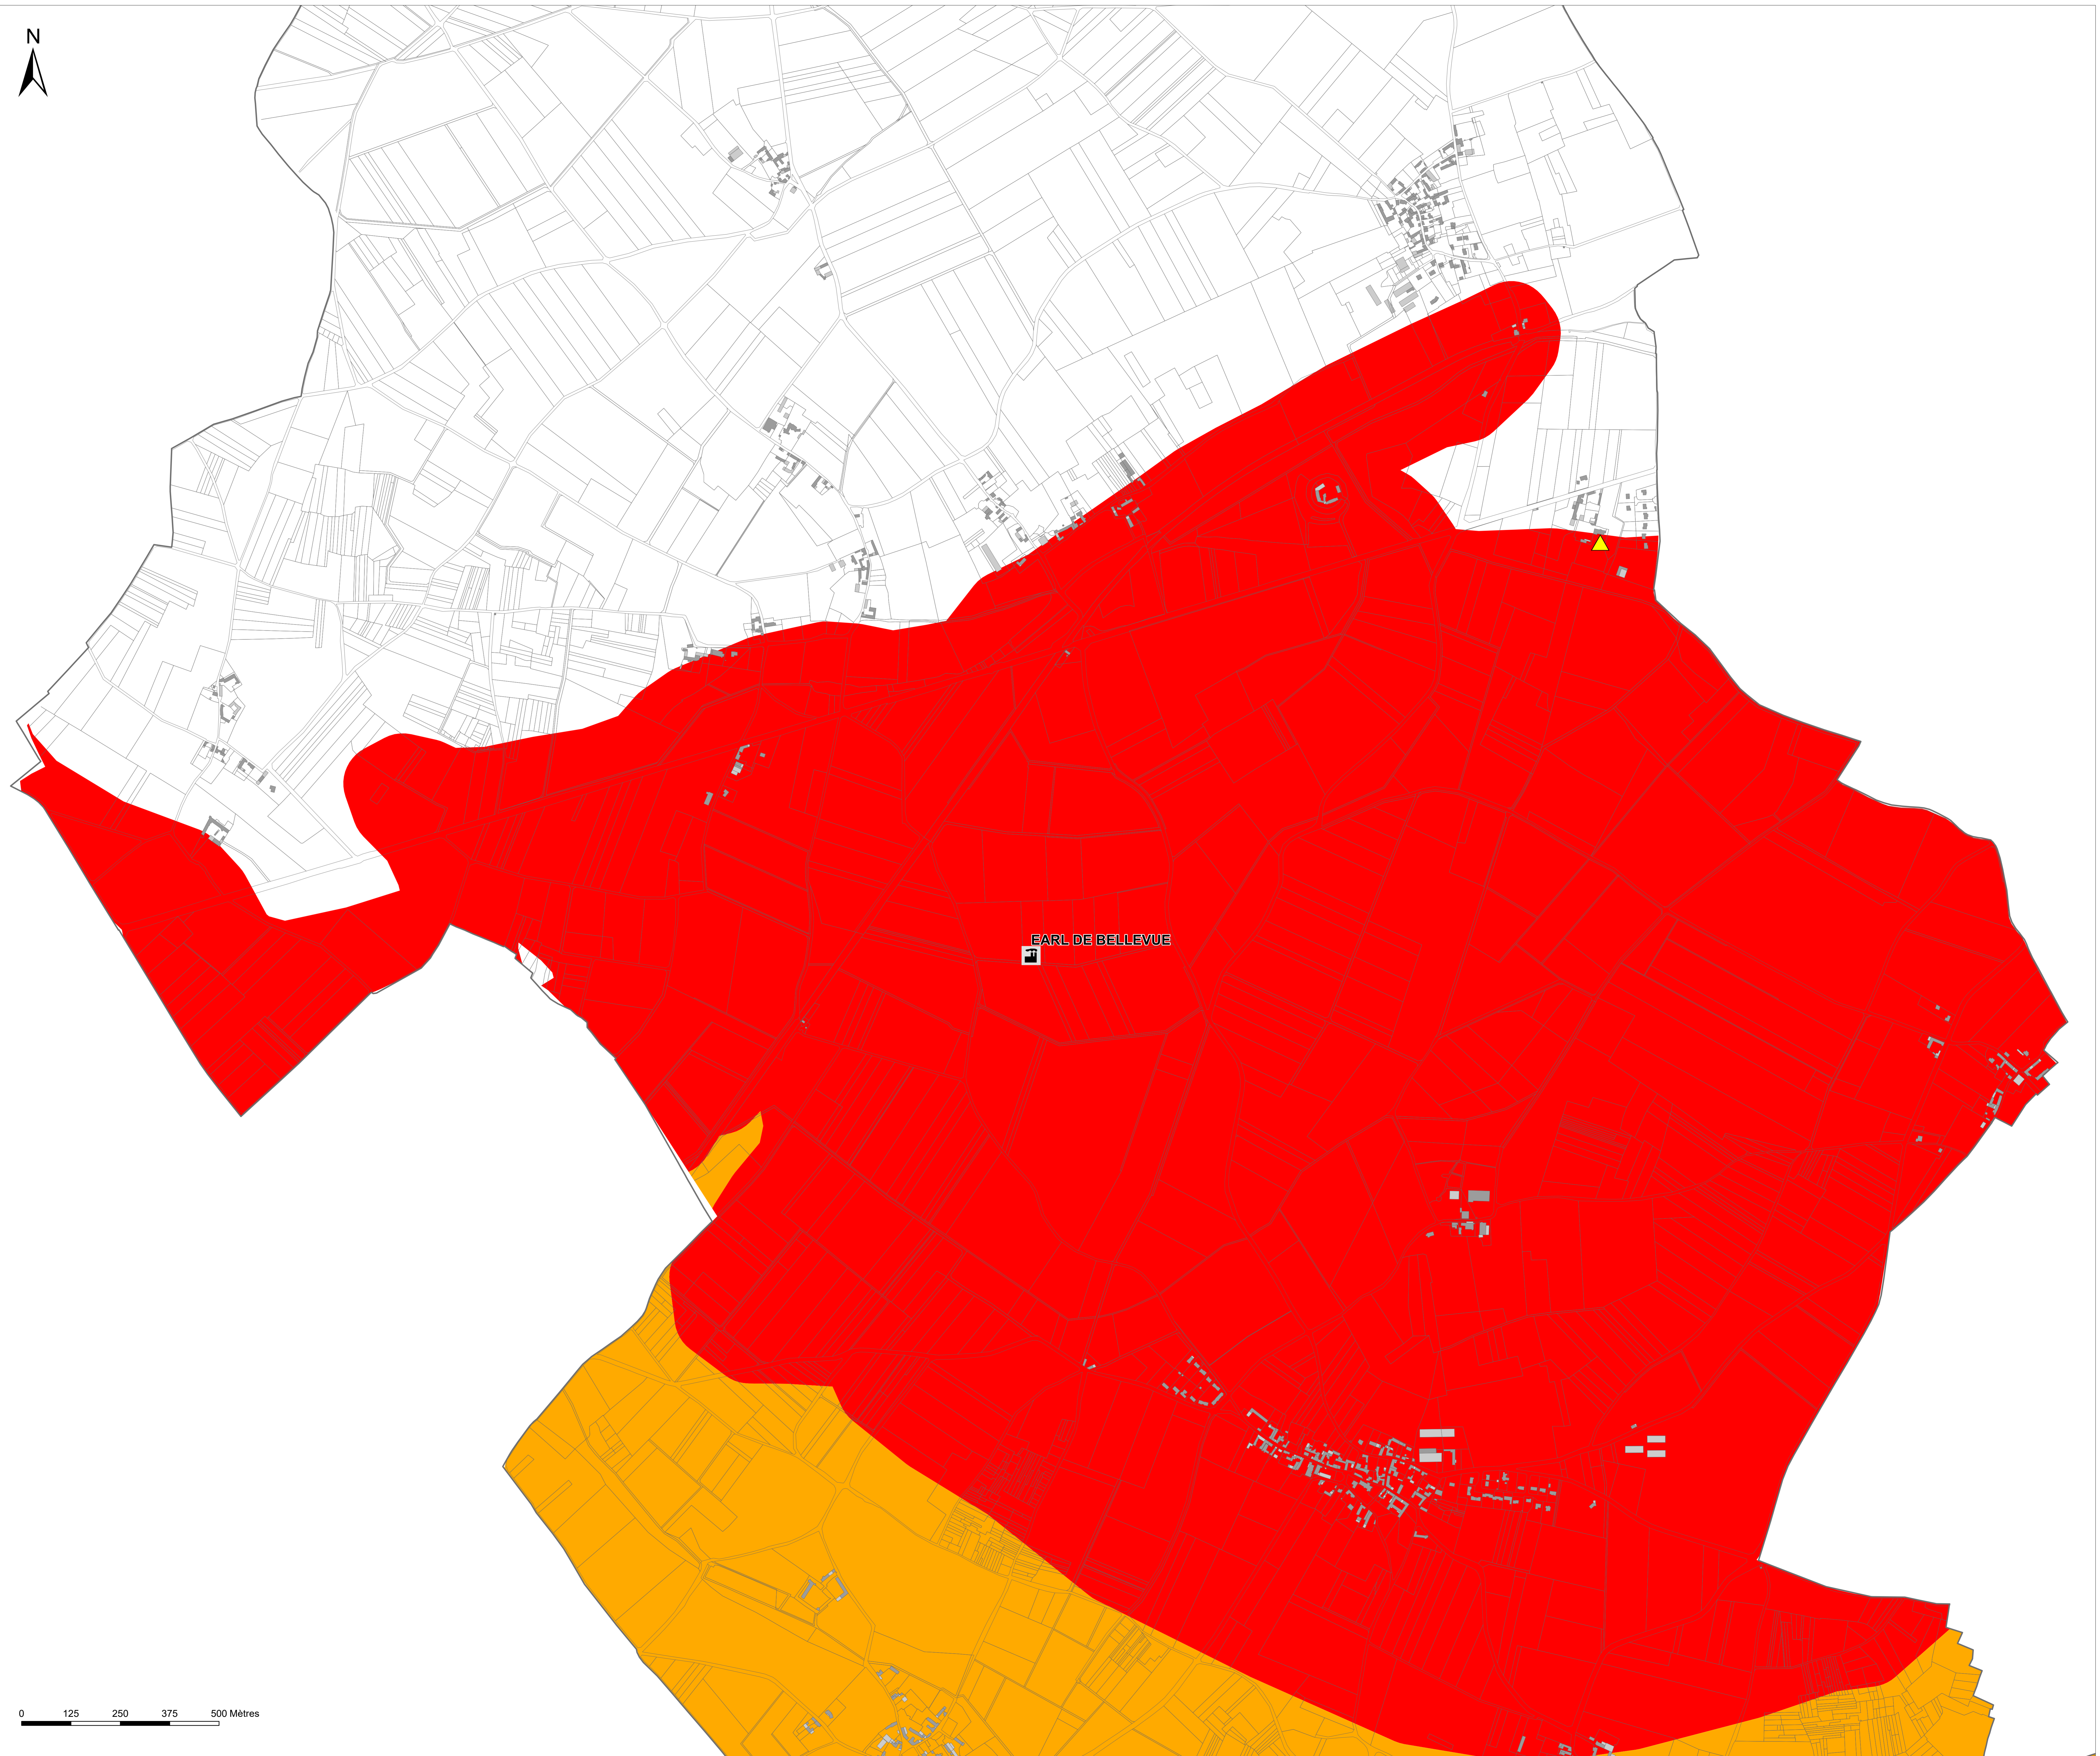

Commune de
Mouterre-Silly

CARTE COMMUNALE
PLAN DE ZONAGE

Révision Carte Communale

ANNEXES : informations sur les sols

Bourg
1:5 000

Légende

▲ Site CASIAS

**Installations Classées pour la
Protection de l'Environnement
soumises à autorisation ou à
enregistrement (seuil Seveso)**

■ Autre régime

**Aléas gonflement/retrait des
argiles**

■ Faible

■ Moyen

■ Fort