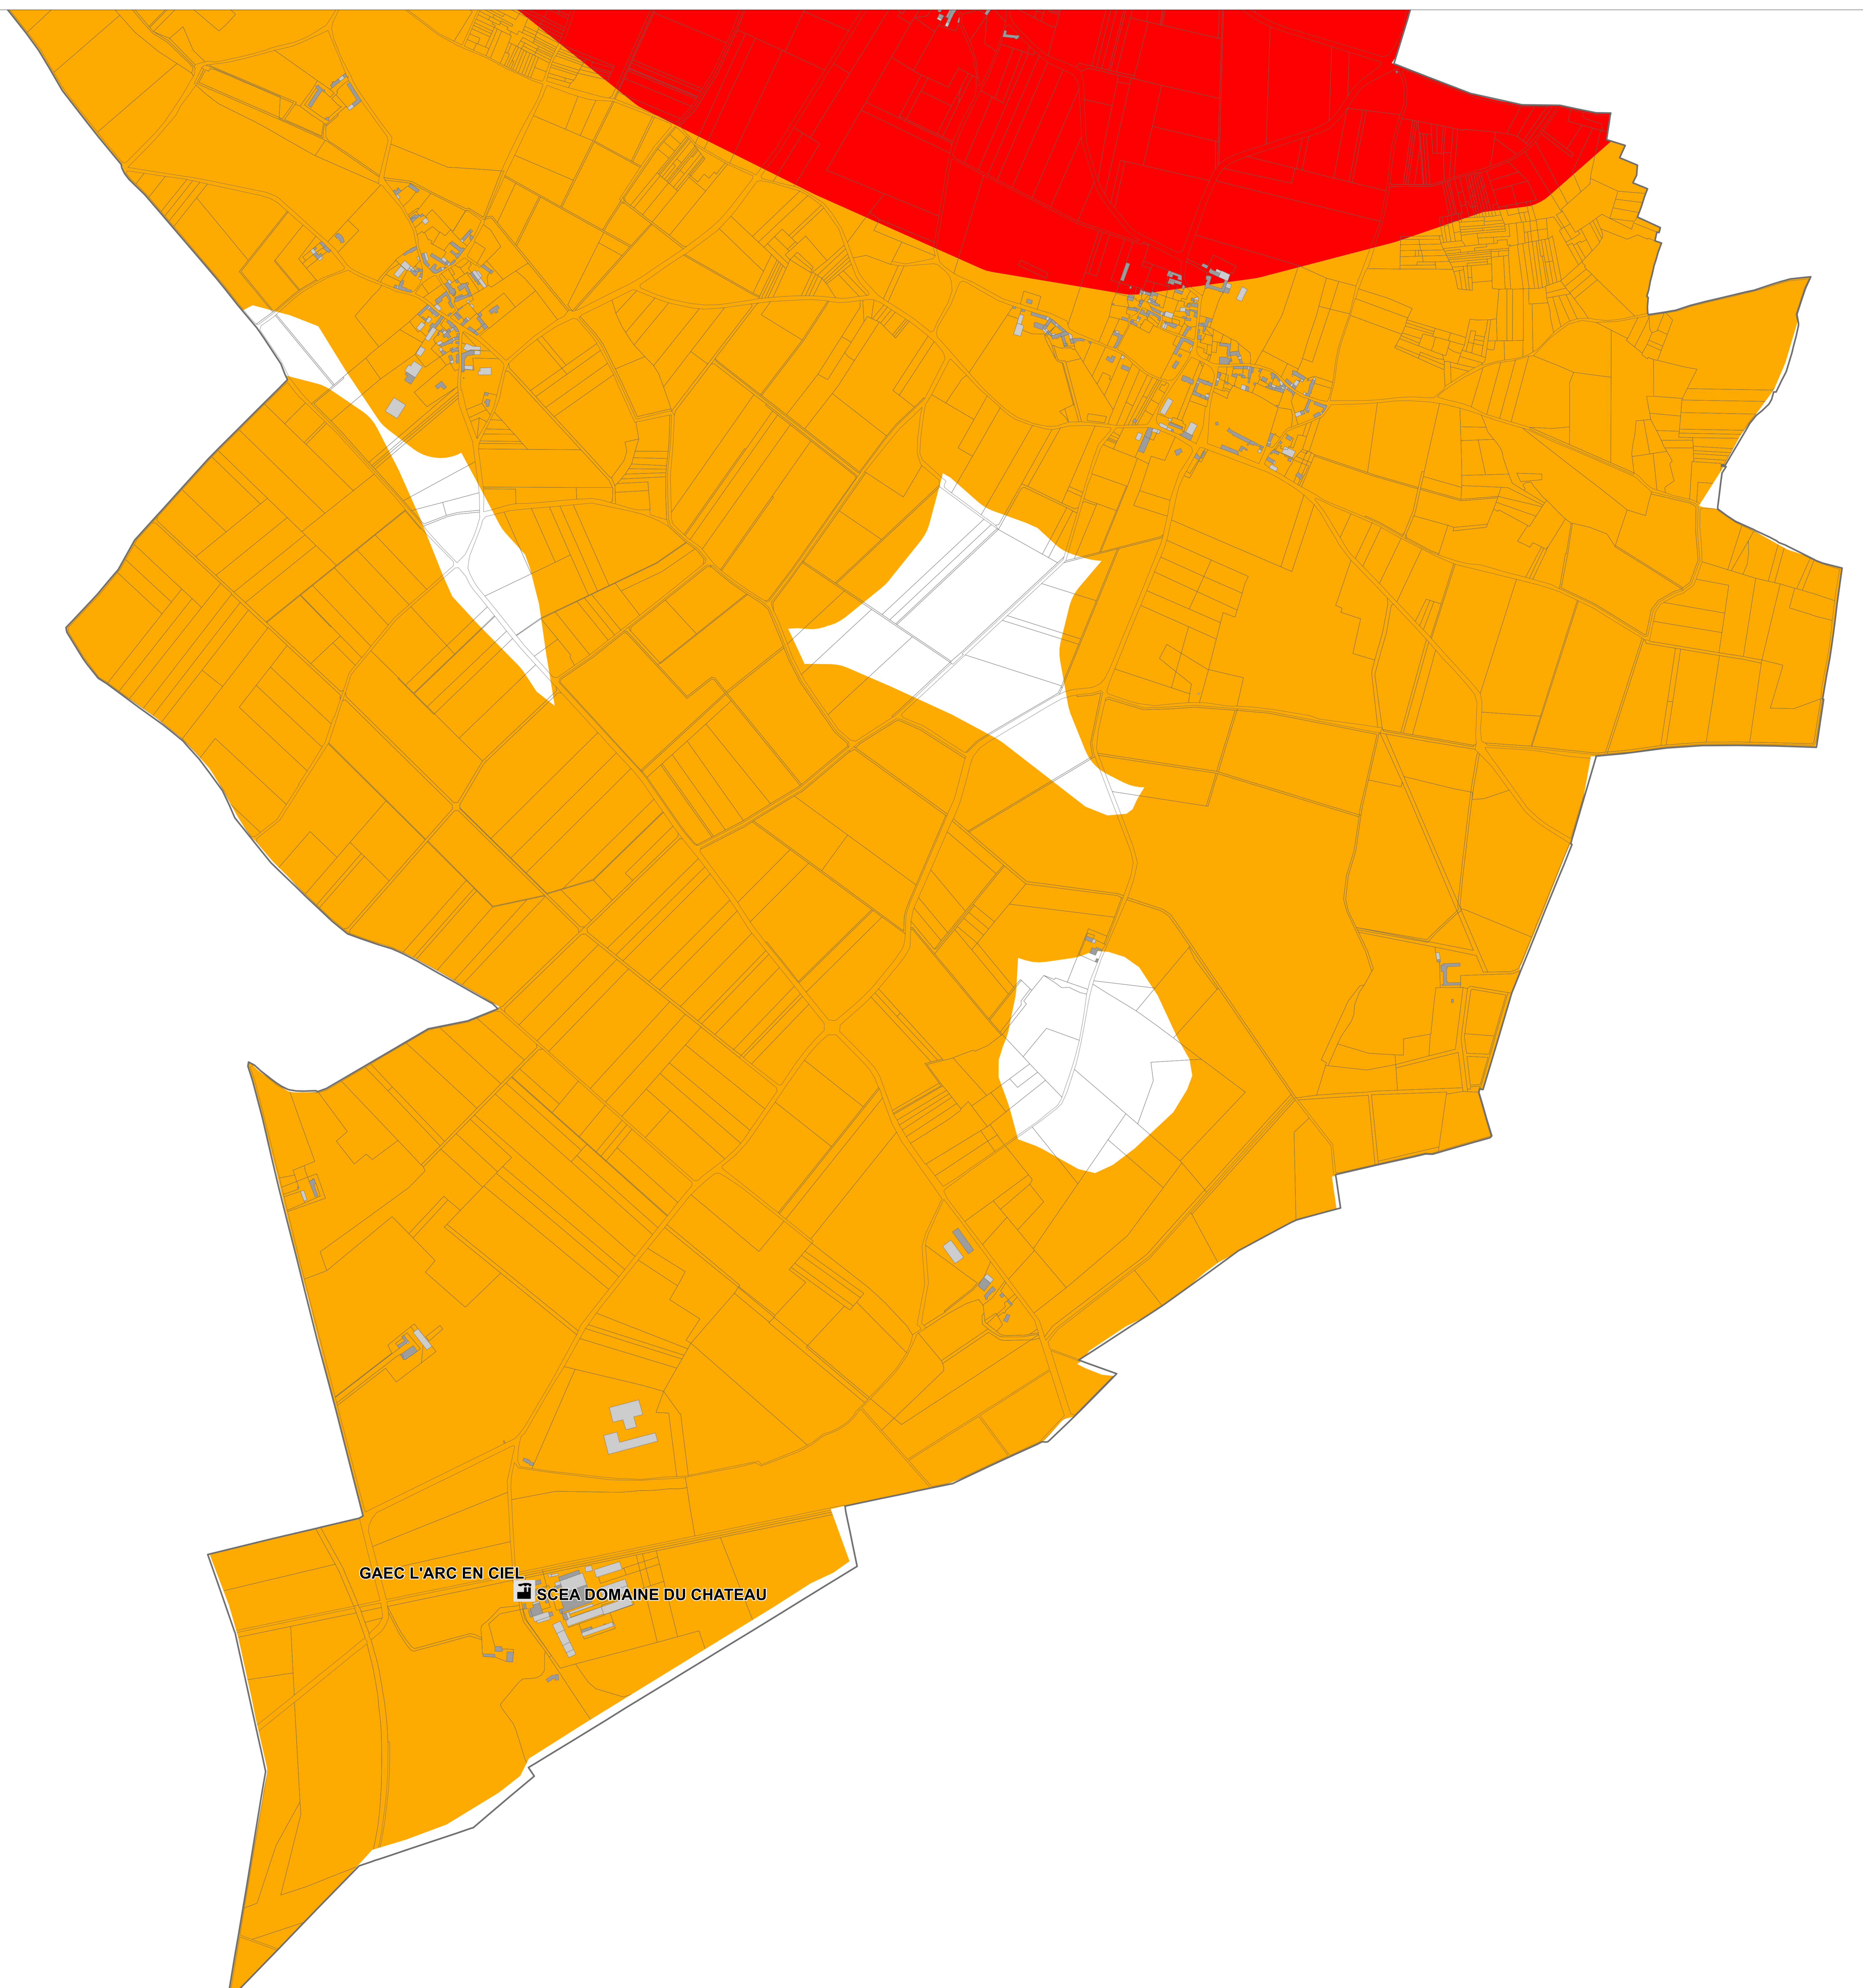

Commune de
Mouterre-Silly

CARTE COMMUNALE
PLAN DE ZONAGE

Révision Carte Communale

ANNEXES : informations sur les sols

Secteur Sud

1:5 000

Légende

**Installations Classées pour la
Protection de l'Environnement
soumises à autorisation ou à
enregistrement (seuil Seveso)**

Autre régime

**Aléas gonflement/retrait des
argiles**

Faible

Moyen

Fort

0 125 250 375 500 Mètres

GAEC L'ARC EN CIEL
 SCEA DOMAINE DU CHATEAU