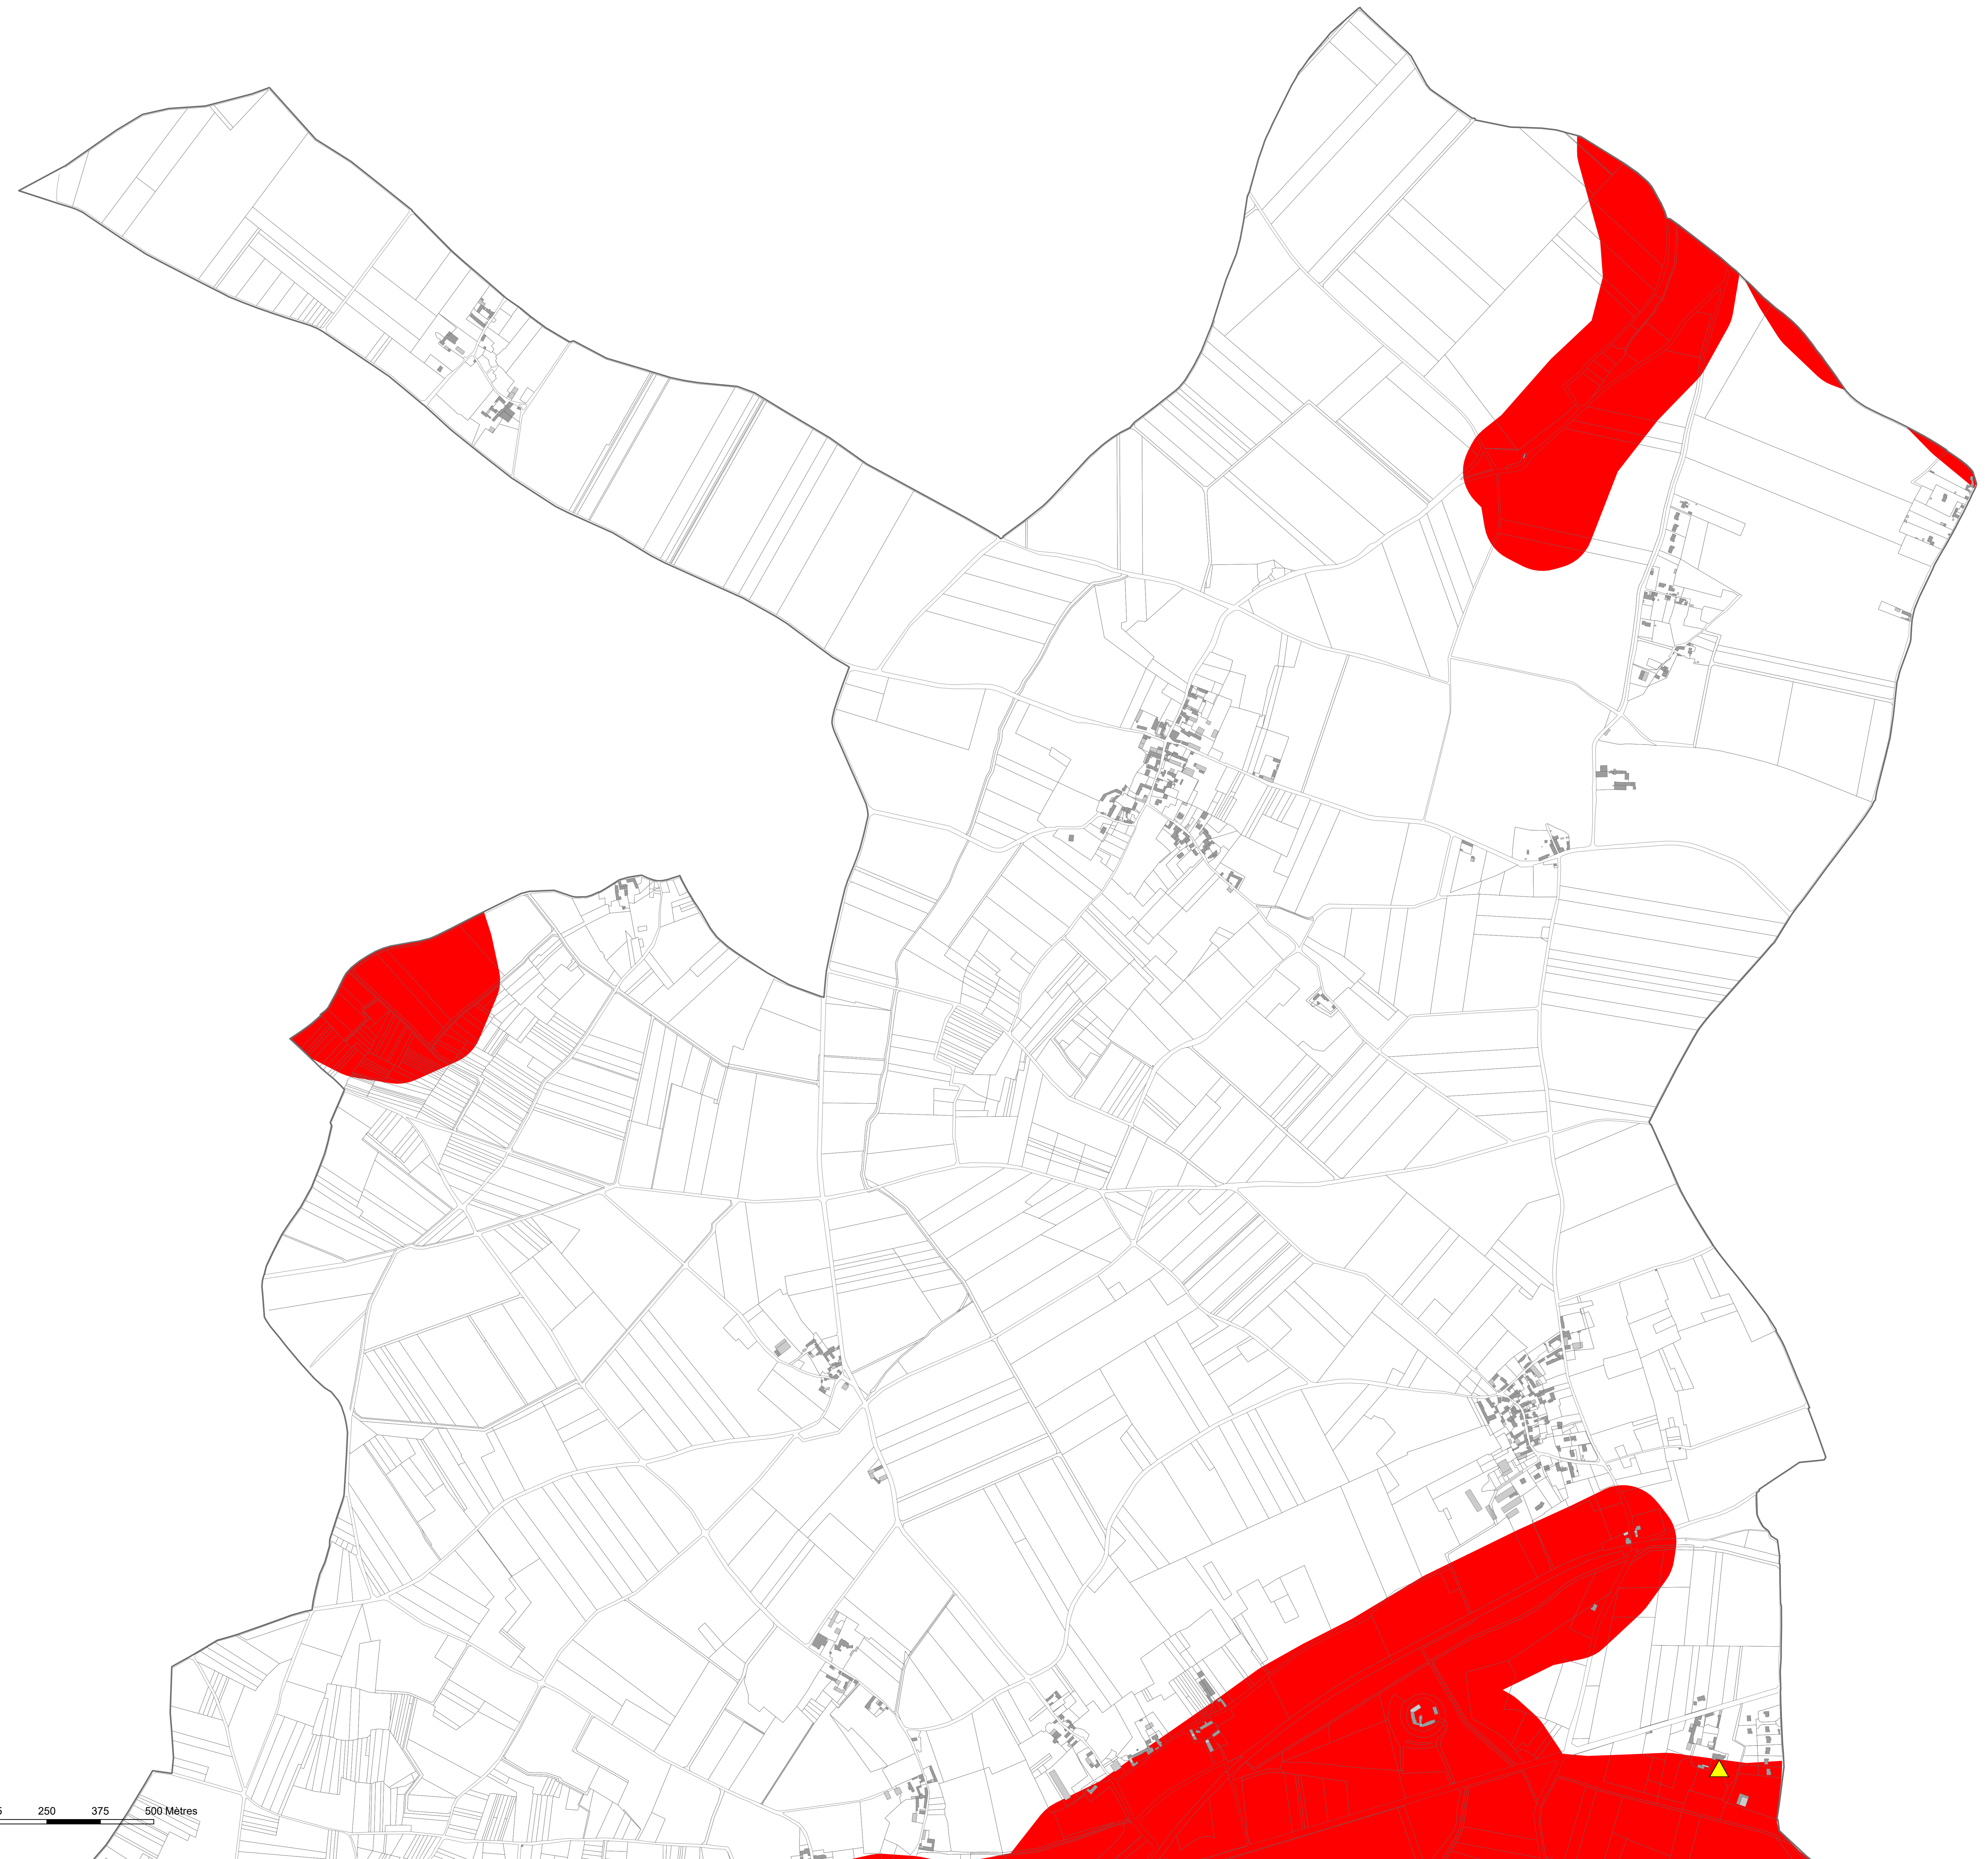

Commune de
Mouterre-Silly

CARTE COMMUNALE
PLAN DE ZONAGE

Révision Carte Communale

ANNEXES : informations sur les sols

Secteur Nord

1:5 000

Légende

▲ Site CASIAS

Commune de
Mouterre-Silly

CARTE COMMUNALE
PLAN DE ZONAGE

Révision Carte Communale

ANNEXES : informations sur les sols

Bourg
1:5 000

Légende

▲ Site CASIAS

**Installations Classées pour la
Protection de l'Environnement
soumises à autorisation ou à
enregistrement (seuil Seveso)**