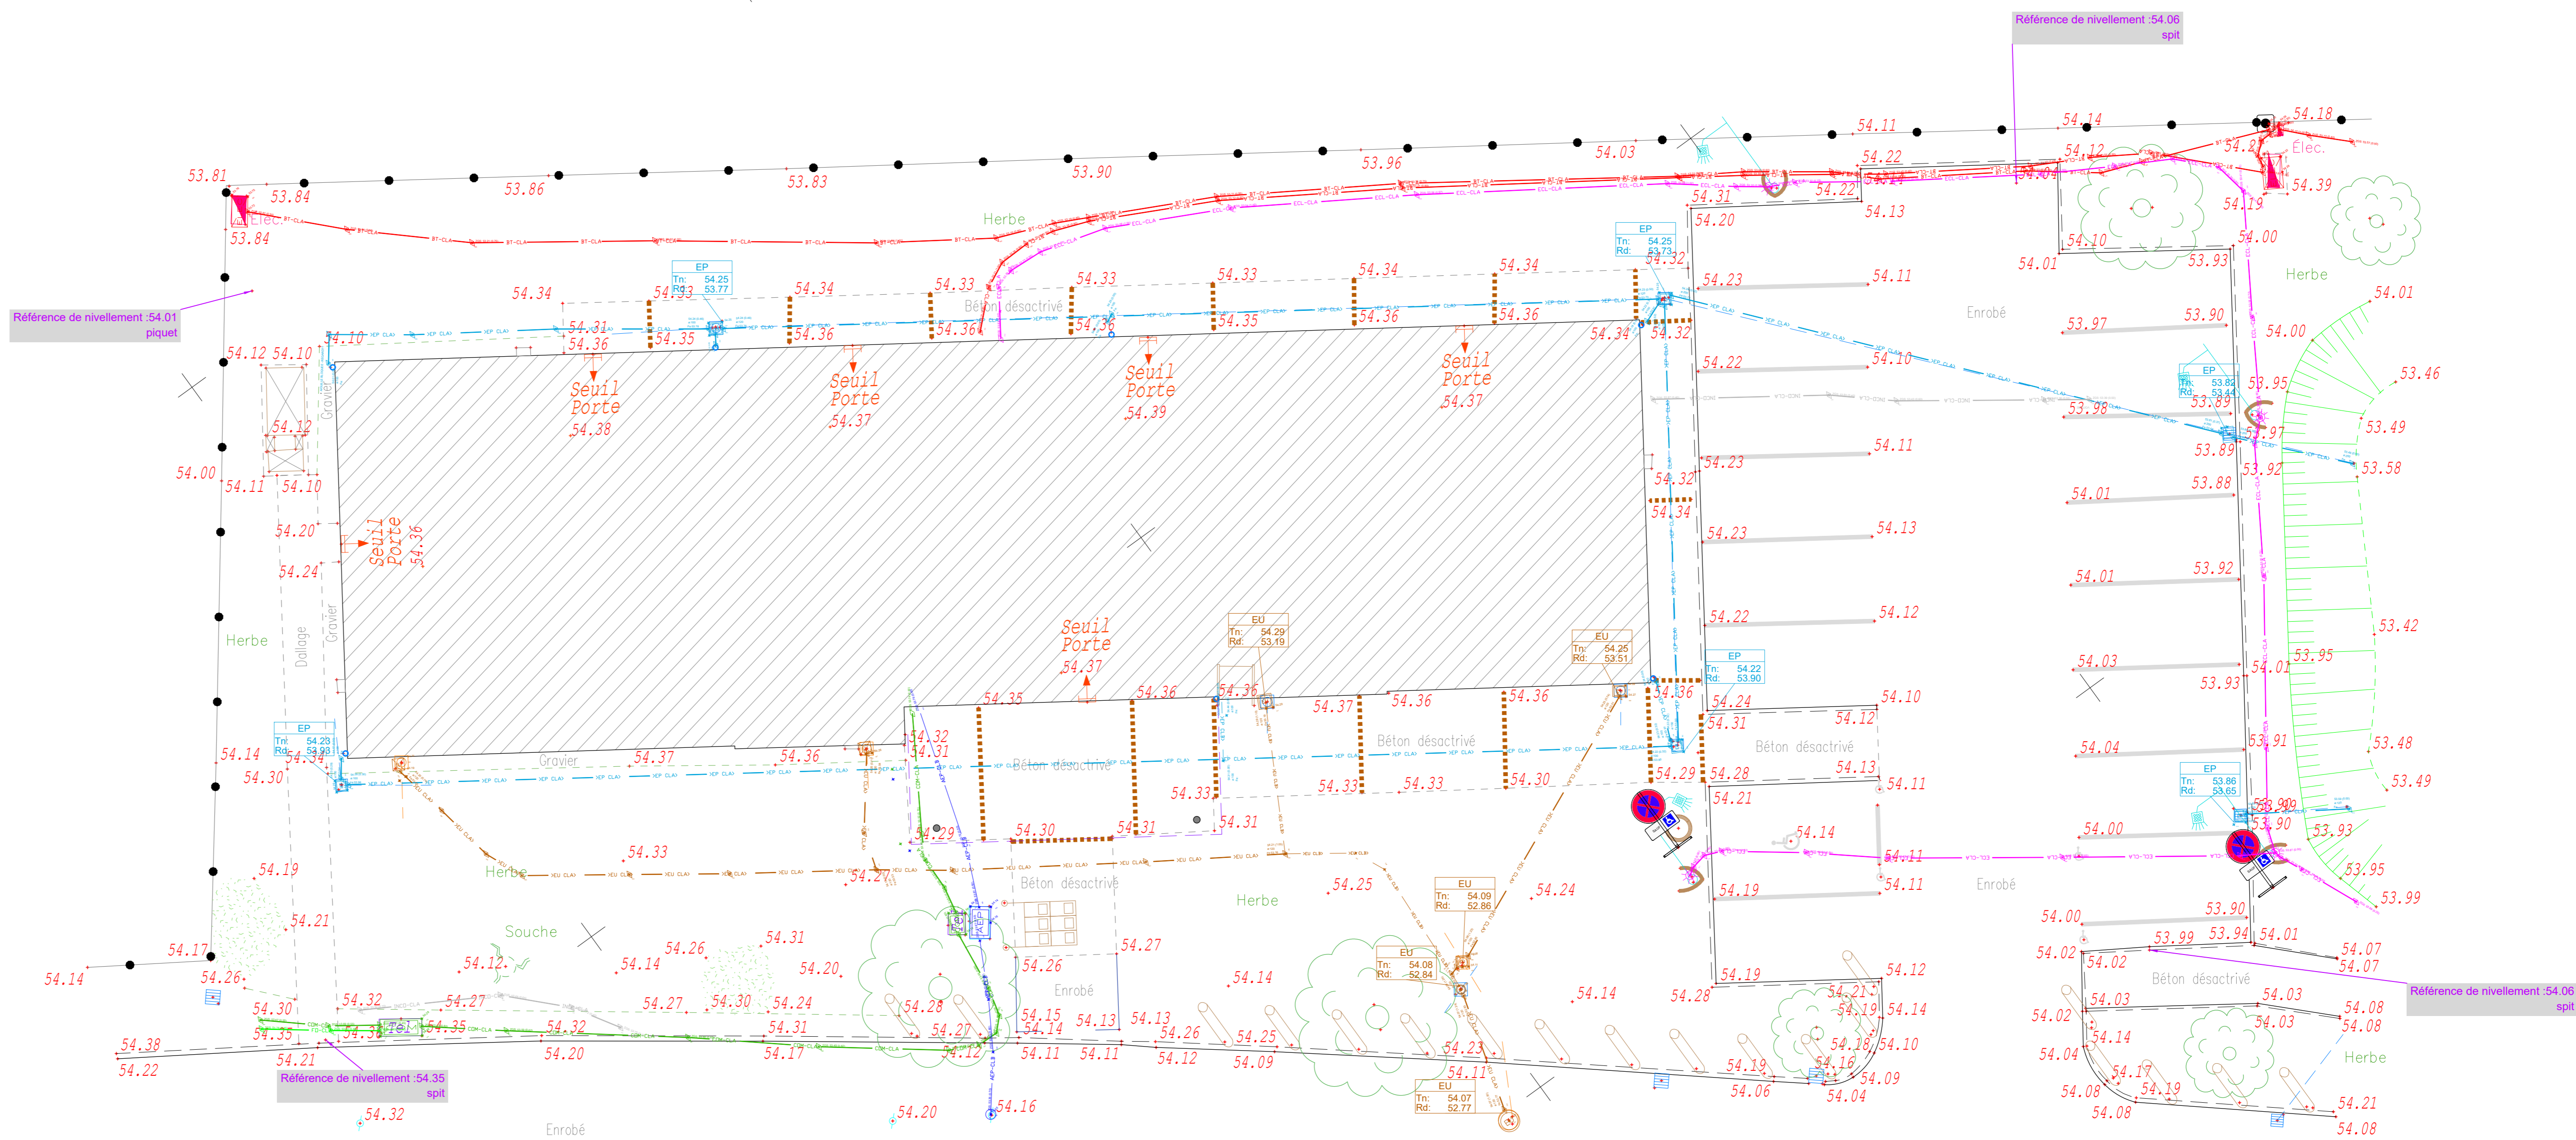

LEGENDE RESEAUX

- Réseau eau usée
- Réseau eau Potable
- Réseau eau Pluviale
- Réseau eau Unitaire
- Réseau Electrique
- Réseau Eclairage
- Réseau Télécom
- Réseau Fibre
- Réseau Gaz
- Réseau Indéterminé
- Réseau classe A
- Réseau classe B
- Réseau classe C

MAITRE D'OUVRAGE

Communauté de Commune
du Loudunais
2 rue de la Fontaine d'Adam
86200 Loudun

Parcelle ZR 650
Rue de la Gruche
86120 - Les Trois Moutiers

Topographie
Détection réseaux
Cartographie SIG

Tel: 09 72 60 13 53
Mail: contact@conotech.fr

Index	Date	Objet	Etat	Entreprise	Dessiné par	Vérifié par
A	29/01/2025	Création du plan		CONOTECH	CONOTECH	-
GEOREFERENCEMENT RESEAUX			Echelle	1/100	FOLIO	
			Projection	CC47		
			NGF	IGN-69	1 / 1	

Rue de la Gruche

www.conotech.fr

N= 6211440

N= 6211420

E= 1473600